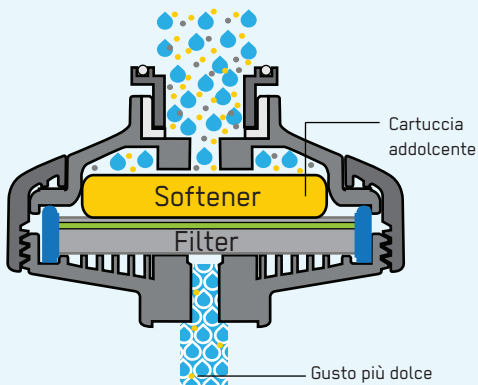

La tua acqua - la tua scelta! Rendi il gusto della tua acqua ancora più dolce con la nostra cartuccia addolcente

- Dura fino a 20 giorni, a seconda della durezza dell'acqua
- L'acqua assumerà un gusto più dolce
- Compatibile con tutti i prodotti DrinkPure HOME
- Non avviene una decalcificazione completa - i sali minerali restano nell'acqua

La nostra famiglia DrinkPure HOME

Starter Kits

- 1x Porta filtro
- 1x Cartuccia filtrante
- 1x Cartuccia addolcente
- 1x Attacco rapido con adattatore