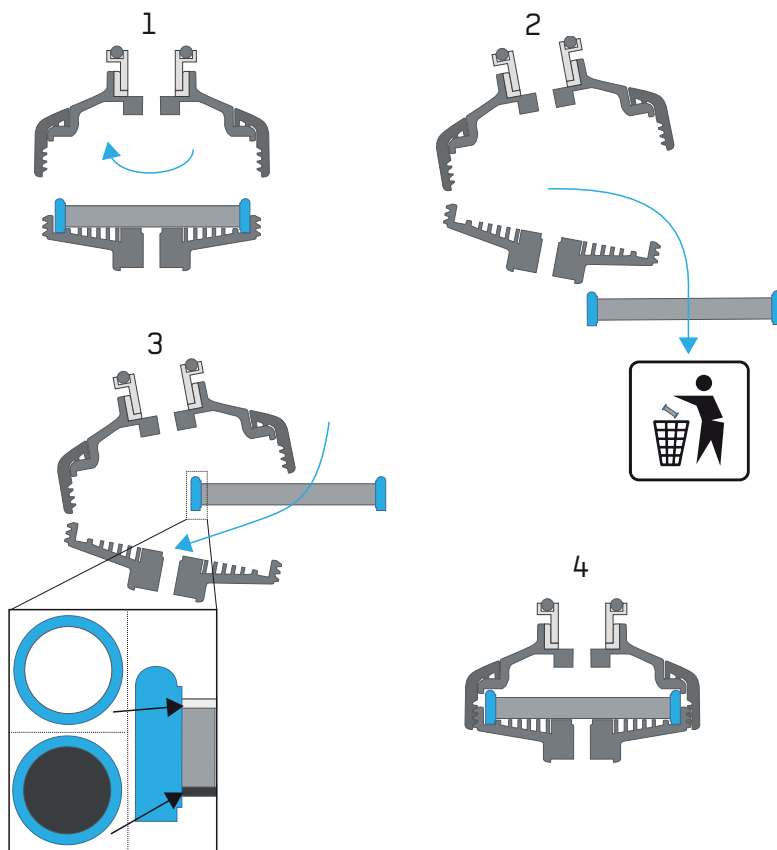

Ricambio delle cartucce filtranti

- Il filtro può ostruirsi col tempo. Sugeriamo di sostituire la cartuccia almeno ogni due mesi. Una portata ridotta indica la necessità di sostituzione del filtro.
- Rimuovere e smaltire la vecchia cartuccia (immondizia).
- Disimballare la nuova cartuccia ed inserirla nel filtro con il lato bianco rivolto verso l'alto.
- Chiudere il filtro e montarlo al rubinetto via QuickFix.

Il ricambio

Ricambio delle cartucce addolcenti

- Rimuovere e smaltire la vecchia cartuccia (immondizia).
- Disimballare la nuova cartuccia e riporla direttamente sulla cartuccia filtrante.
- Chiudere il filtro e montarlo al rubinetto via QuickFix.