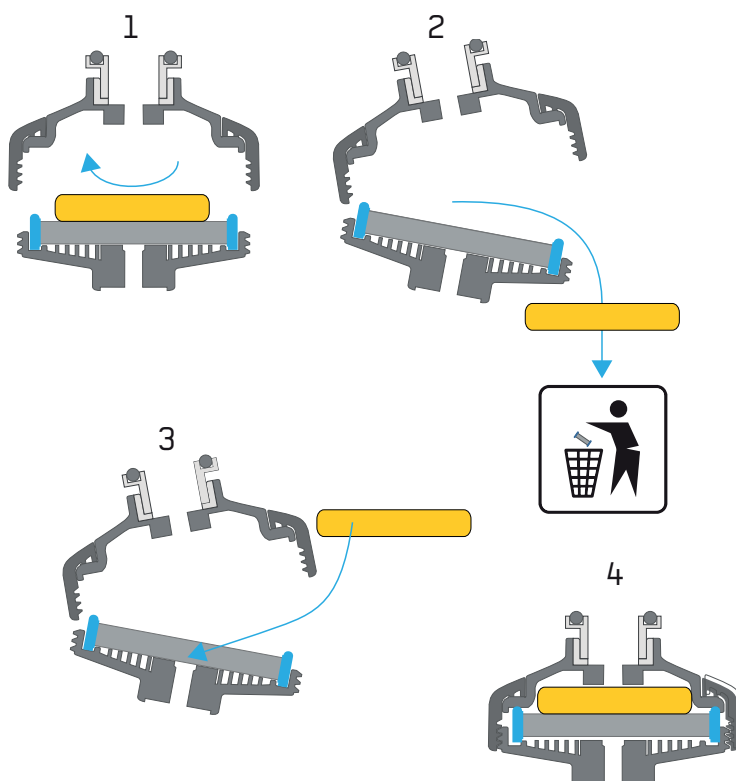

Ricambio delle cartucce filtranti

- ▶ Il filtro può ostruirsi col tempo. Sugeriamo di sostituire la cartuccia almeno ogni due mesi. Una portata ridotta indica la necessità di sostituzione del filtro.
- ▶ Rimuovere e smaltire la vecchia cartuccia (immondizia).
- ▶ Disimballare la nuova cartuccia ed inserirla nel filtro con il lato bianco rivolto verso l'alto.
- ▶ Chiudere il filtro e montarlo al rubinetto via QuickFix.

Il ricambio

Ricambio delle cartucce addolcenti

- ▶ Rimuovere e smaltire la vecchia cartuccia (immondizia).
- ▶ Disimballare la nuova cartuccia e riporla direttamente sulla cartuccia filtrante.
- ▶ Chiudere il filtro e montarlo al rubinetto via QuickFix.