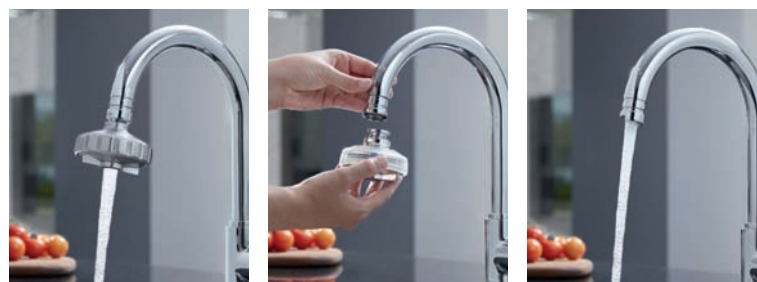

drinkpure
HOME
swiss made

DrinkPure HOME – La tua fonte d'acqua sana & naturale

DrinkPure HOME trasforma ogni rubinetto
in una fonte di acqua potabile,
sana e naturale

Per chi desiderasse acqua potabile sicura: il nostro filtro innovativo per il rubinetto è l'unico sul mercato in grado di eliminare agenti patogeni. Esso è stato approvato da laboratori accreditati. DrinkPure HOME elimina gli odori indesiderati (ad es. cloro), i ormoni e i pesticidi.

Il filtro può essere avvitato facilmente a tutti i rubinetti convenzionali. Godetevi acqua potabile filtrata senza compromessi! Grazie all'attacco rapido, siete voi a decidere se usare il filtro o meno.

Un filtro dura circa due mesi dopodiché si consiglia di sostituire la cartuccia. Risparmiate tempo e denaro e passate oggi stesso a DrinkPure HOME!

Semplicissimo da installare / rimovibile in pochi secondi

Dati Tecnici

Velocità di flusso	3.5 L/min @ 3 bar
Capacità	fino a 500 litri / ca. 2 mesi
Pressione	min. 0.5 bar, max. 4 bar
Temperatura	min. 3°C, max. 70°C

Filtra sedimenti

Elimina il 99.9999%
dei batteri

Elimina il 99%
dei virus

Filtra microplastica
e ruggine

Riduce gli odori,
pesticidi & ormoni

Utilizza l'acqua
corrente

Cartucce sostituibili /
riduce il consumo di
plastica ≥ 99%

Utilizzo semplice
fino a 500 l

Autodisinfezione