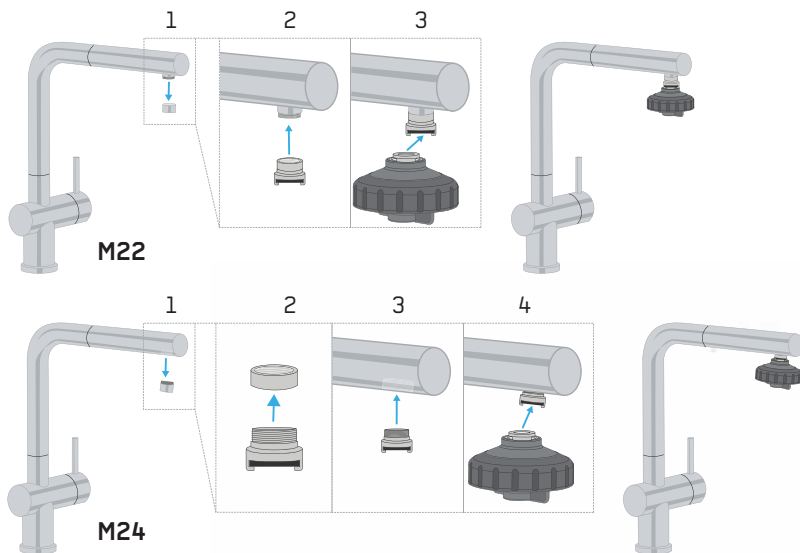

Godersi l'acqua potabile a casa

Compatibilità

Compatibile con doccette da cucina munite di rompigitto svitabile