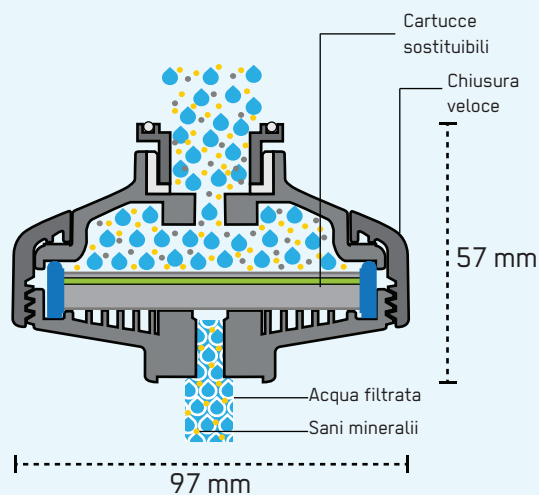

Sistema di filtrazione per rubinetto domestico con cartucce sostituibili

- 3x più piccolo rispetto ad altri sistemi disponibili sul mercato
- Cartucce sostituibili dopo un volume di 500 l
- Compatibile con tutti i rubinetti convenzionali e semplicissimo da installare
- Rapporto qualità / prezzo imbattibile, riduce i vostri costi per acqua fino a 1'000 Euro all'anno¹

Cartuccia filtrante a più strati

- Idoneo per la preparazione di cibi sani per bambini, tè e caffè
- Lascia invariato il contenuto di minerali presenti nell'acqua
- Filtra microplastica, ruggine e batteri dall' acqua corrente