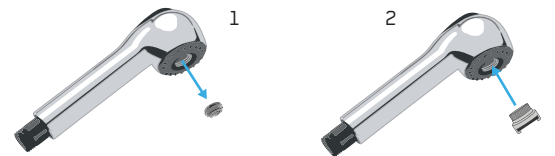

Godersi l'acqua potabile a casa

Compatibilità

Compatibile con doccette da cucina munite di rompigitto svitabile