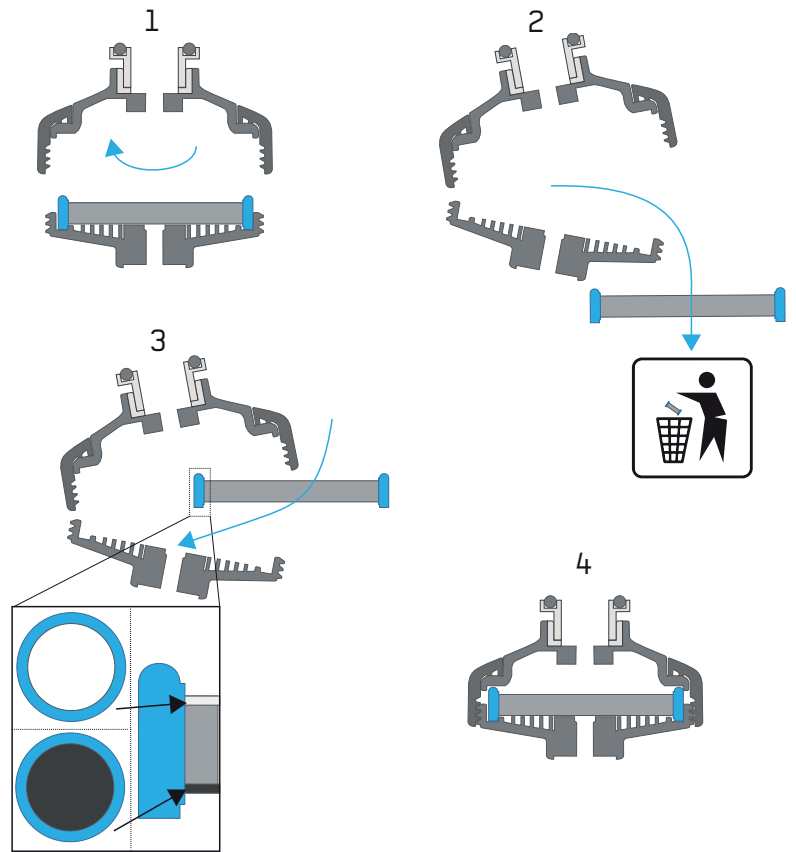

Pour votre sécurité et pour votre confort, DrinkPure HOME contient un system de filtrations à plusieurs étages. La pièce principale est la membrane brevetée Novamem DrinkPure™, qui a été développée par des ingénieurs de l'école polytechnique fédérale de Zurich (ETH). La membrane contient plus de 3 billions des pores, qui retiennent les pathogènes à un débit supérieur. Le résultat c'est DrinkPure HOME : le filtre le plus petit qui fonctionne sans substances chimiques.

Notre famille DrinkPure HOME

Starter Kits

- ▶ 1x Boîtier du filtre
- ▶ 1x Cartouche filtrante
- ▶ 1x Cartouche adoucissante
- ▶ 1x Adaptateur à raccord rapide

DrinkPure HOME - Basic
boîtier en plastique, noir

drinkpure
HOME
swiss made 

Aimez votre eau du robinet!

Compatibilité

Compatible avec des douches de cuisine qui contiennent une aérateur dévissable.

Novamem DrinkPure™, un marque de Novamem SA
Rütistrasse 16, CH-8952 Schlieren

Des questions de la compatibilité? - Envoyez une image!
WhatsApp + 41 77 499 33 69
Phone +41 (0) 44 533 26 40
info@drinkpure-waterfilter.com

Échange des cartouches filtrantes

- ▶ Le filtre peut boucher au fil de temps ce qui est perceptible par la réduction de votre débit. Nous recommandons d'échanger la cartouche au plus tard tous les deux mois.
- ▶ Retirez et éliminez le filtre utilisé (déchet domestique).
- ▶ Déballez et installez le nouveau filtre avec la couche blanche vers le haut.
- ▶ Fermez le filtre et accrochez-le à votre robinet via QuickFix.