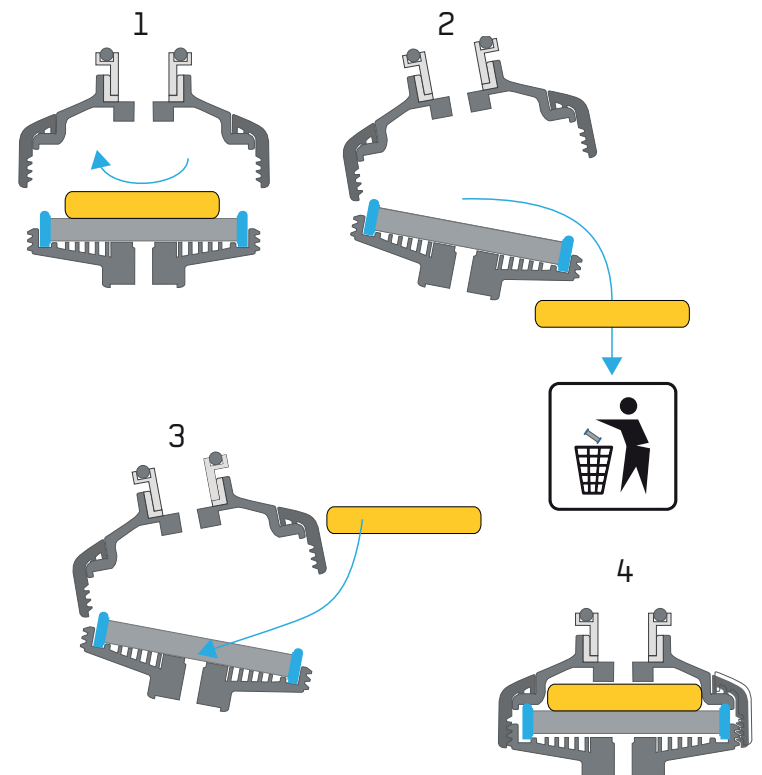

Des questions de la compatibilité? - Envoyez une image!
WhatsApp + 41 77 499 33 69
Phone +41 (0) 44 533 26 40
info@drinkpure-waterfilter.com

Échange des cartouches filtrantes

- ▶ Le filtre peut boucher au fil de temps ce qui est perceptible par la réduction de votre débit. Nous recommandons d'échanger la cartouche au plus tard tous les deux mois.
- ▶ Retirez et éliminez le filtre utilisé (déchet domestique).
- ▶ Déballez et installez le nouveau filtre avec la couche blanche vers le haut.
- ▶ Fermez le filtre et accrochez-le à votre robinet via QuickFix.

L'Échange

Échange des cartouches adoucissantes

- ▶ Retirez et éliminez le filtre utilisé (déchet domestique).
- ▶ Déballez et installez le nouveau filtre directement sur la cartouche filtrante.
- ▶ Fermez le filtre et accrochez-le à votre robinet via QuickFix.