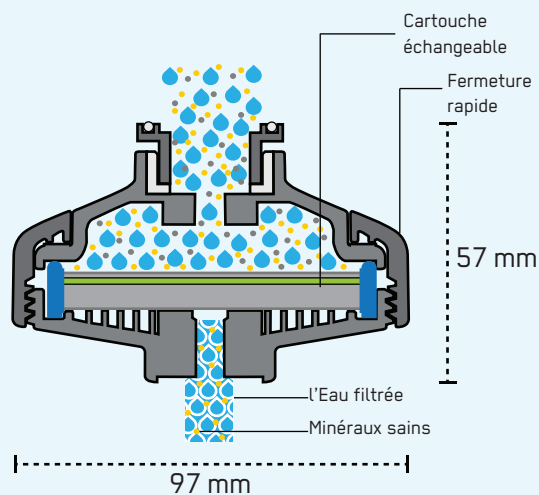

Facilement amovible / détaché en secondes

Données Techniques

Débit	3.5 L/min @ 3 bar
Capacité	jusqu'à 500 Liter / ca. 2 mois
Pression	min. 0.5 bar, max. 4 bar
Température	min. 3°C, max. 70°C

Filtre des
sédiments

Filtre 99.9999%
des bactéries

Filtre 99%
des virus

Filtre des microplastiques
et de la rouille

Réduit des odeurs, des
pesticides et des hormones

Utilisez avec l'eau
du robinet

Cartouche échangeable/
Réduit la consommation de
plastique de $\geq 99\%$

Utilisation simple
jusqu'à 500 l

Auto-désinfectant

Système de filtration de l'eau avec des cartouches interchangeables

- ▶ 3x plus petit que d'autres système de filtration sur le marché
- ▶ Cartouches interchangeables peuvent filtrer jusqu'à 500 l
- ▶ Compatible avec les robinets standards et facile à installer
- ▶ Le meilleur rapport qualité/prix, réduisez vos dépenses sur l'eau jusqu'à 1'000 EUR par année¹

Pour votre sécurité et pour votre confort, DrinkPure HOME contient un system de filtrations à plusieurs étages. La pièce principale est la membrane brevetée Novamem DrinkPure™, qui a été développée par des ingénieurs de l'école polytechnique fédérale de Zurich (ETH). La membrane contient plus de 3 billions des pores, qui retiennent les pathogènes à un débit supérieur. Le résultat c'est DrinkPure HOME : le filtre le plus petit qui fonctionne sans substances chimiques.