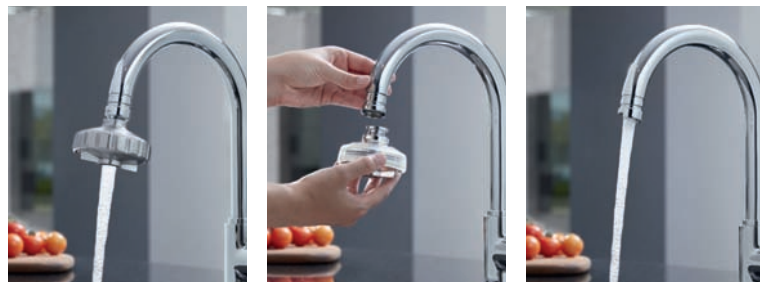

DrinkPure HOME – Votre source d'eau saine & naturelle

DrinkPure HOME transforme votre robinet en une source de l'eau saine et naturelle.

Si vous désirez une solution sûre : Notre nouveau filtre à eau est le seul qui retient des microplastiques et des pathogènes. Celle-ci a été confirmée par des laboratoires accrédités. Aussi, DrinkPure HOME réduit des mauvaises odeurs (p.ex. le chlore), des pesticides et des hormones qui peuvent être présents dans l'eau du robinet.

Le filtre peut être installé facilement sur tous les robinets standards. Profitez de l'eau filtrée et saine sans compromis ! Grâce à l'adaptateur Quick-Fix, c'est à vous de décider sur la qualité de l'eau. Une cartouche est suffisante pour deux mois, approximative. Après, nous vous conseillons d'échanger la cartouche. Sauvez de l'argent et de temps aujourd'hui et achetez votre DrinkPure HOME en ligne.

Facilement amovible / détaché en secondes

Données Techniques

Débit	3.5 L/min @ 3 bar
Capacité	jusqu'à 500 Liter / ca. 2 mois
Pression	min. 0.5 bar, max. 4 bar
Température	min. 3°C, max. 70°C

Filtre des
sédiments

Filtre 99.9999%
des bactéries

Filtre 99%
des virus

Filtre des microplastiques
et de la rouille

Réduit des odeurs, des
pesticides et des hormones

Utilisez avec l'eau
du robinet

Cartouche échangeable/
Réduit la consommation de
plastique de $\geq 99\%$

Utilisation simple
jusqu'à 500 l

Auto-désinfectant