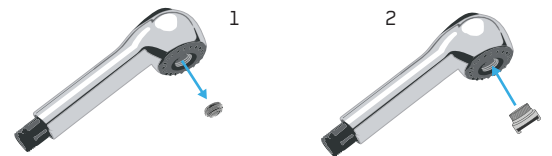

Aimez votre eau du robinet!

Compatibilité

Compatible avec des douches de cuisine qui contiennent une aérateur dévissable.