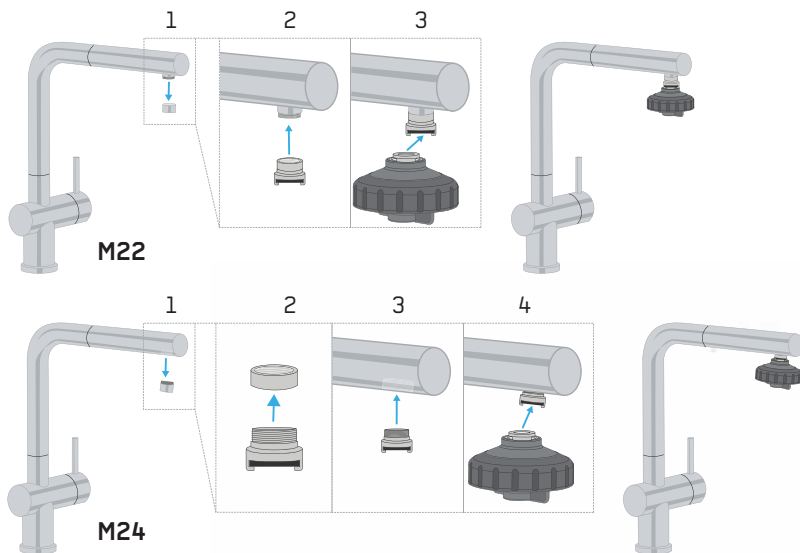

Aimez votre eau du robinet!

Compatibilité

Compatible avec des douches de cuisine qui contiennent une aérateur dévissable.