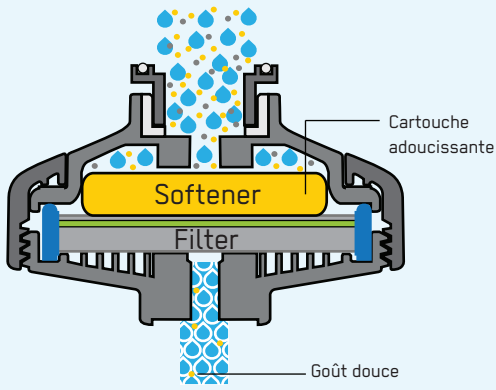

Votre Eau – Votre Choix ! Avec notre cartouche adoucissante, changez pour un gout plus doux.

- Fonctionne jusqu'à 20 jours, dépendant de la dureté de votre eau
- Votre eau va goûter encore plus douce
- Peut être installer dans tous nos filtres à l'eau DrinkPure HOME
- Ce n'est pas un adoucissement de l'eau complète - les minéraux sains restent dans l'eau

Notre famille DrinkPure HOME

Starter Kits

- 1x Boîtier du filtre
- 1x Cartouche filtrante
- 1x Cartouche adoucissante
- 1x Adaptateur à raccord rapide