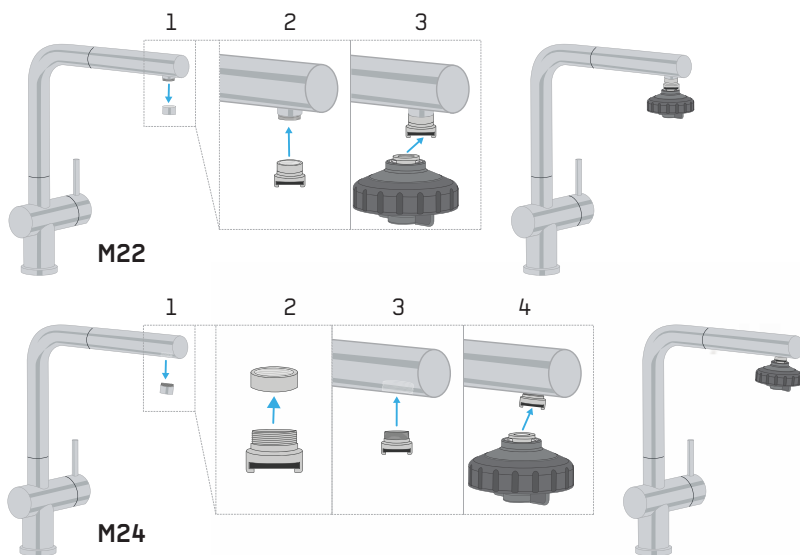

Unsere DrinkPure HOME Familie

Starter Kits

- ▶ 1x Filtergehäuse
- ▶ 1x Filterkartusche
- ▶ 1x Enthärterkartusche
- ▶ 1x Schnellkupplung mit Adapter

DrinkPure HOME - Basic
schwarzes Kunststoffgehäuse

DrinkPure HOME - Chrom
verchromtes Kunststoffgehäuse

drinkpure
HOME
swiss made 

Sicheres Wasser direkt aus der Leitung

Kompatibilität

Kompatibel mit Brausen, die einen
abschraubbaren Strahlregler haben

Novamem DrinkPure™, eine Marke der Novamem AG
Rütistrasse 16, CH-8952 Schlieren