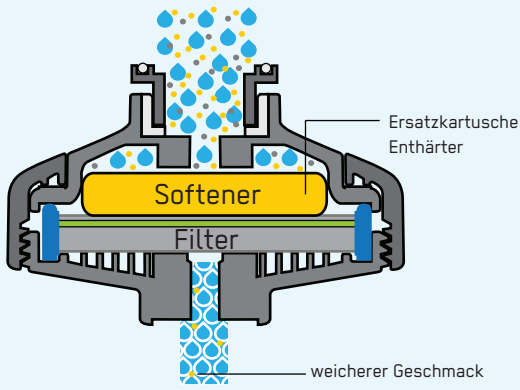

Dein Wasser - Deine Wahl! Mach dein Wassergeschmack noch weicher mit unserer optionalen Enthärterkartusche

- Hält bis zu 20 Tagen, je nach Wasserhärte
- Dein Wasser wird noch weicher im Geschmack
- Kann mit allen DrinkPure HOME Filtern verwendet werden
- Keine vollständige Enthärtung - Gesunde Mineralien bleiben im Wasser

Unsere DrinkPure HOME Familie

Starter Kits

- 1x Filtergehäuse
- 1x Filterkartusche
- 1x Enthärterkartusche
- 1x Schnellkupplung mit Adapter