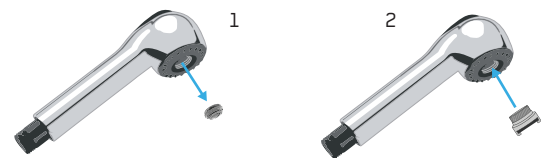

drinkpure
HOME
swiss made 

Sicheres Wasser direkt aus der Leitung

Kompatibilität

Kompatibel mit Brausen, die einen
abschraubbaren Strahlregler haben

Novamem DrinkPure™, eine Marke der Novamem AG
Rütistrasse 16, CH-8952 Schlieren