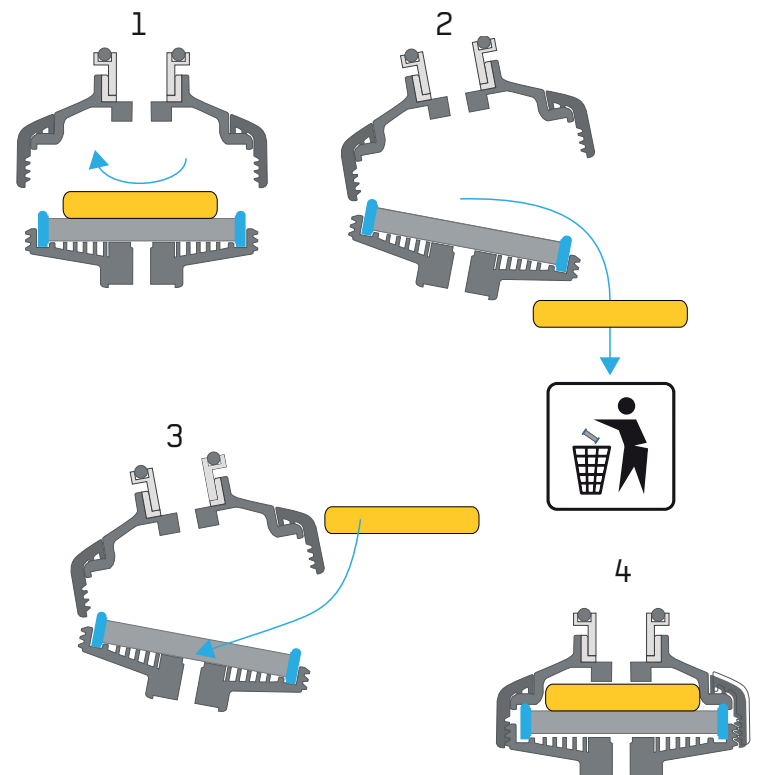

Fragen zur Kompatibilität? - Senden Sie uns ein Bild!
WhatsApp + 41 77 499 33 69
Phone +41 (0) 44 533 26 40
info@drinkpure-waterfilter.com

Austausch

Filterkartuschen

- ▶ Der Filter kann mit der Zeit verstopfen, was durch einen verringerten Durchfluss bemerkbar ist. Wir empfehlen die Filterkartusche spätestens alle zwei Monate zu wechseln.
- ▶ Die alte Kartusche herausnehmen und entsorgen (Hausmüll).
- ▶ Die neue Kartusche aus der Verpackung nehmen und mit der weissen Seite nach oben einlegen.
- ▶ Den Filter verschliessen und wieder via QuickFix in der Armatur einhängen.

Der Filterwechsel

Austausch

Enthärterkartusche

- ▶ Die alte Kartusche herausnehmen und entsorgen (Hausmüll).
- ▶ Die neue Kartusche aus der Verpackung nehmen und direkt auf die Filterkartusche legen.
- ▶ Den Filter verschliessen und wieder via QuickFix in der Armatur einhängen.