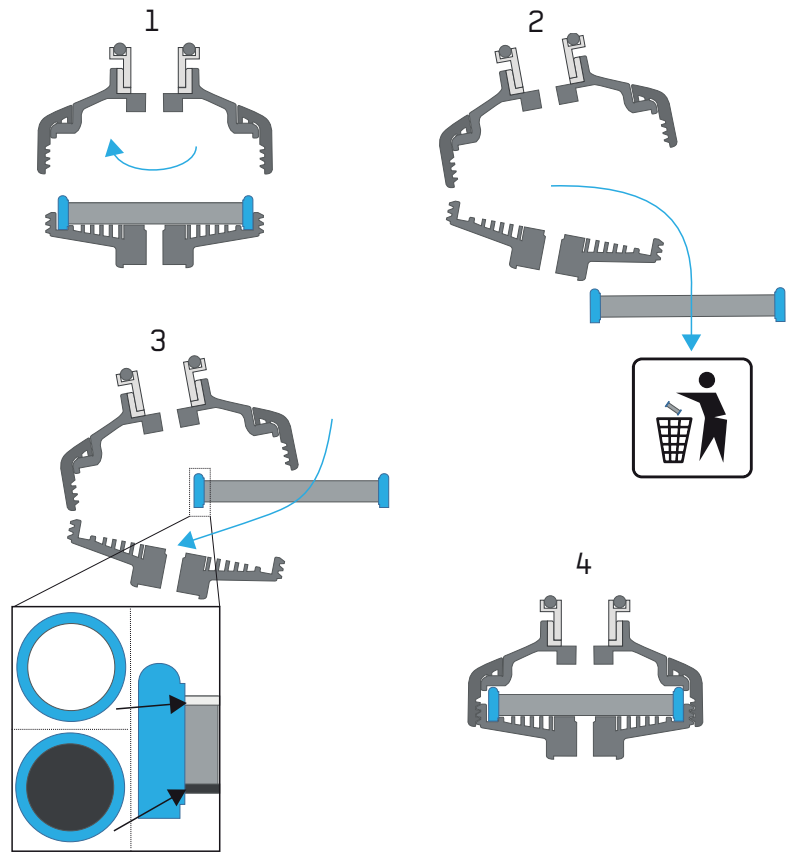

Austausch

Filterkartuschen

- Der Filter kann mit der Zeit verstopfen, was durch einen verringerten Durchfluss bemerkbar ist. Wir empfehlen die Filterkartusche spätestens alle zwei Monate zu wechseln.
- Die alte Kartusche herausnehmen und entsorgen (Hausmüll).
- Die neue Kartusche aus der Verpackung nehmen und mit der weissen Seite nach oben einlegen.
- Den Filter verschliessen und wieder via QuickFix in der Armatur einhängen.

Der Filterwechsel

Austausch

Enthärterkartusche

- Die alte Kartusche herausnehmen und entsorgen (Hausmüll).
- Die neue Kartusche aus der Verpackung nehmen und direkt auf die Filterkartusche legen.
- Den Filter verschliessen und wieder via QuickFix in der Armatur einhängen.