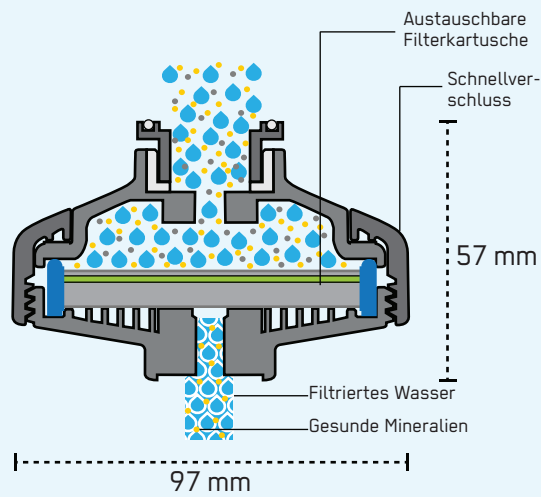

Filtrierte Mikroplastik
und Rost

Reduziert Gerüche,
Pestizide & Hormone

Geeignet für
Leitungswasser

Austauschbare
Kartusche/ reduzierter
Plastikabfall $\geq 99\%$

Einfache Handhabung,
bis zu 500 l

Selbst
desinfizierend

Wasserfiltrationssystem mit austauschbaren Filterkartuschen

- ▶ 3x kleiner als vergleichbare Filtersysteme auf dem Markt
- ▶ Austauschbare Filterkartuschen filtern bis zu 500l
- ▶ Passt auf alle herkömmlichen Armaturen und ist kinderleicht zu installieren
- ▶ Unschlagbares Preis/Leistungsverhältnis, senkt Ihre Wasserkosten bis zu 1'000 EUR pro Jahr¹