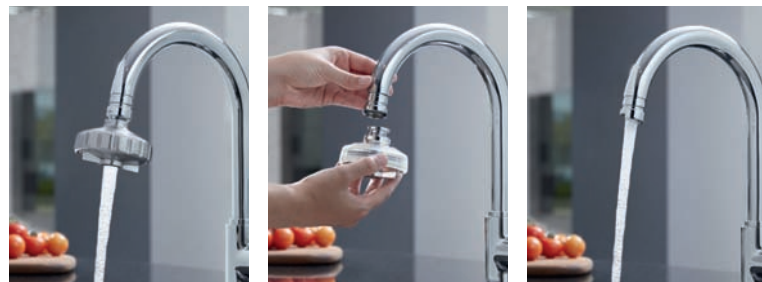

DrinkPure HOME

Ihre Quelle für natürliches und gesundes Wasser

DrinkPure HOME macht jede Leitung zu einer Quelle gesunden und natürlichen Wassers

Wenn es wirklich sicher sein soll: Unser neuartiger Wasserfilter ist der einzige auf dem Markt, der Mikroplastik und Krankheitserreger entfernen kann. Dies wurde von akkreditierten Prüflabors nachgewiesen. Zudem entfernt DrinkPure HOME auch lästige Gerüche (z.B. Chlor), Pestizide und Hormone aus dem Leitungswasser.

Der Filter kann kinderleicht an alle gängigen Armaturen geschraubt werden. Geniessen Sie gefiltertes Trinkwasser ohne Kompromisse! Dank dem Adaptersystem QuickFix entscheiden Sie, ob Wasser gefiltert wird oder nicht.

Ein Filter reicht für ca. zwei Monate. Danach wird die Filterkartusche ersetzt. Sparen Sie Zeit und Geld und wechseln Sie noch heute auf DrinkPure HOME!

Kinderleicht zu Installieren / in Sekundenschnelle abnehmbar

Technische Daten

Flussrate	3.5 L/min @ 3 bar
Kapazität	bis 500 Liter / ca. 2 Monate
Druck	min. 0.5 bar, max. 4 bar
Temperatur	min. 3°C, max. 70°C

Filtrierte Sedimente

99.9999%
Bakterienrückhalt

99%
Virenrückhalt

Filtrierte Mikroplastik
und Rost

Reduziert Gerüche,
Pestizide & Hormone

Geeignet für
Leitungswasser

Austauschbare
Kartusche/ reduzierter
Plastikabfall $\geq 99\%$

Einfache Handhabung,
bis zu 500 l

Selbst
desinfizierend